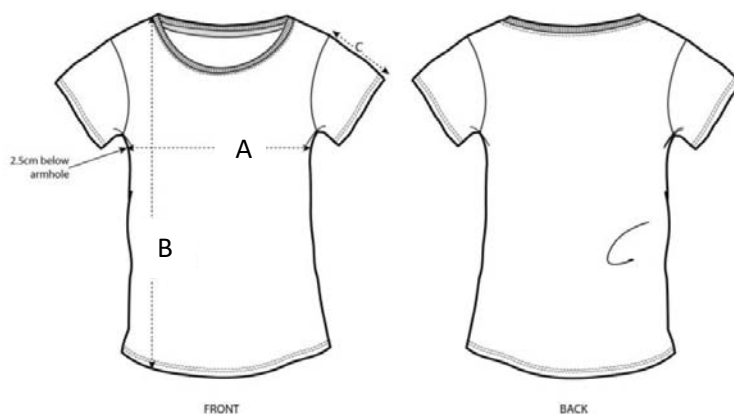

PÁNSKÁ / UNISEX (M)

280,- Kč

SIZES	XXS	XS	S	M	L	XL	XXL	XXXL
A Half Chest	43.5	46	49	52	55	58	61	64
B Body Length	64	66	69	72	74	76	78	80

Azurová (A)

*Vyobrazení barvy je pouze orientační.*

DÁMSKÁ (F) 280,- Kč

SIZES	XXS	XS	S	M	L	XL	XXL
A Half Chest	36	38.5	41	44	47	50	53
B Body Length	60.5	62.5	64.5	66.5	68.5	69.5	69.5

ČERVENÁ (Č)

PETROLEJOVÁ (P)

*Vyobrazení barvy je pouze orientační.*

DĚTSKÁ (C) 240,- Kč

SIZES	3-4	5-6	7-8	9-11	12-14
A Half Chest	33	35	37	41	44
B Body Length	42	46	51.5	57.5	62.5