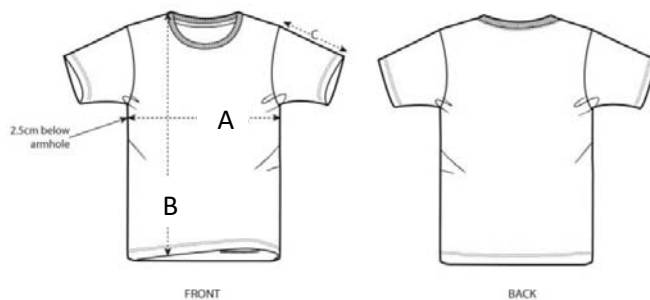

PÁNSKÁ / UNISEX (M)

280,- Kč

SIZES	XXS	XS	S	M	L	XL	XXL	XXXL
A Half Chest	43.5	46	49	52	55	58	61	64
B Body Length	64	66	69	72	74	76	78	80

Azurová (A)

*Vyobrazení barvy je pouze orientační.*

DÁMSKÁ (F) 280,- Kč

SIZES	XXS	XS	S	M	L	XL	XXL
A Half Chest	36	38.5	41	44	47	50	53
B Body Length	60.5	62.5	64.5	66.5	68.5	69.5	69.5

ČERVENÁ (Č)

PETROLEJOVÁ (P)

*Vyobrazení barvy je pouze orientační.*

DĚTSKÁ (C) 240,- Kč

SIZES	3-4	5-6	7-8	9-11	12-14
A Half Chest	33	35	37	41	44
B Body Length	42	46	51.5	57.5	62.5