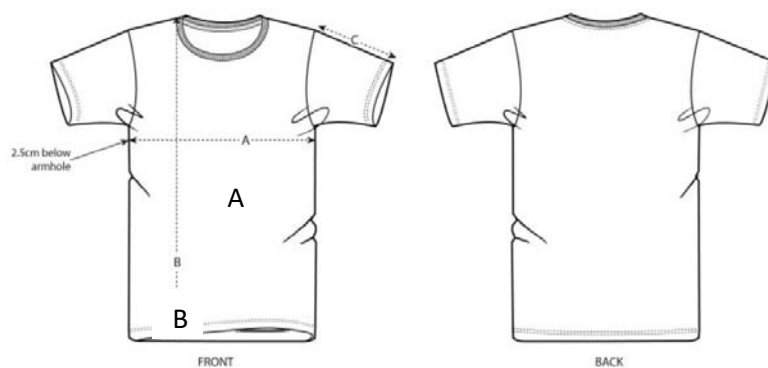

PÁNSKÁ / UNISEX (M)

280,- Kč

SIZES	XXS	XS	S	M	L	XL	XXL	XXXL
A Half Chest	43.5	46	49	52	55	58	61	64
B Body Length	64	66	69	72	74	76	78	80

Azurová (A)

*Vyobrazení barvy je pouze orientační.*

DÁMSKÁ (F) 280,- Kč

SIZES	XXS	XS	S	M	L	XL	XXL
A Half Chest	36	38.5	41	44	47	50	53
B Body Length	60.5	62.5	64.5	66.5	68.5	69.5	69.5

ČERVENÁ (Č)

PETROLEJOVÁ (P)

*Vyobrazení barvy je pouze orientační.*

DĚTSKÁ (C) 240,- Kč

SIZES	3-4	5-6	7-8	9-11	12-14
A Half Chest	33	35	37	41	44
B Body Length	42	46	51.5	57.5	62.5